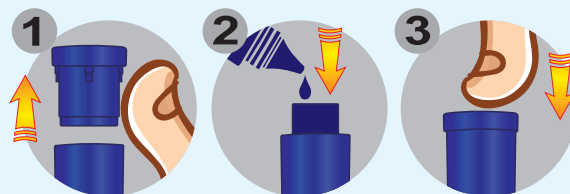

**CLASSIFICAÇÃO FISCAL: 3215.90.00**

**QR CODE**

Escaneie o QRCode para baixar as fotos, FISPQ e ter acesso a mais conteúdo do produto.

**Como recarregar o marcador:**

1. Com o marcador na posição vertical, remova a tampa superior para cima.
2. Utilizando o sistema de conta gotas do reabastecedor, pingue a quantidade desejada de tinta no reservatório que se encontra dentro do marcador.
3. Insira novamente a tampa superior. Certifique-se de estar bem fechado antes do uso.